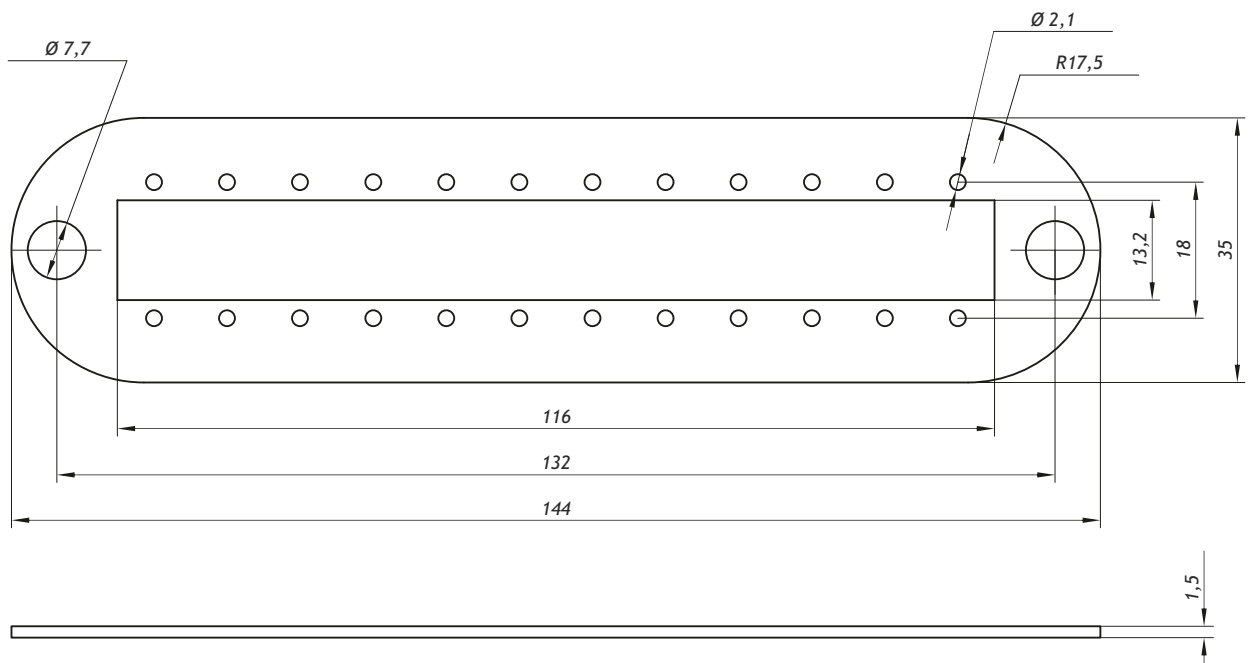

ГАБАРИТНЫЕ ЧЕРТЕЖИ

Производитель оставляет за собой право изменять внешний вид и характеристики товара, не снижая его потребительских свойств.