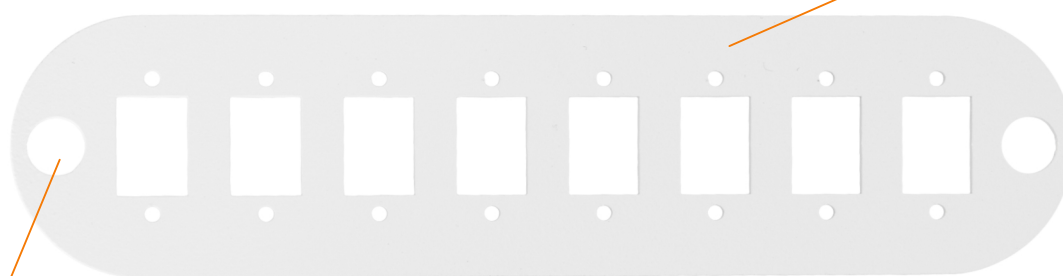

Адаптерные панели предназначены для установки в оптические кроссы и позволяют подобрать оптимальное количество и тип используемых портов. Крепление панелей к оптическим кроссам осуществляется при помощи защелок.

Панели TFI-xxSCS позволяют установить от 6-ти до 12-ти одинарных адаптеров SC, либо двойных LC, также в комплект входят шурупы для дополнительного крепления оптических адаптеров и защелки для крепления панелей к кроссам.

Отверстия под шурупы для улучшенной фиксации адаптеров на панелях

Универсальное посадочное гнездо для одинарных SC или двойных LC адаптеров

TFI-06SCS

Стальная конструкция

TFI-08SCS

Отверстия под защелки для крепежа к кроссам

TFI-12SCS

Производитель оставляет за собой право изменять внешний вид и характеристики товара, не снижая его потребительских свойств.

ХАРАКТЕРИСТИКИ

Артикул	TFI-06SCS	TFI-08SCS	TFI-12SCS
Тип используемых адаптеров	SC или 2xLC		
Количество адаптеров	6	8	12
Материал	Сталь, 1,5мм		
Цвет	Серый		
Упаковка	Индивидуальная - Полиэтиленовый пакет		
Гарантия	1 год		