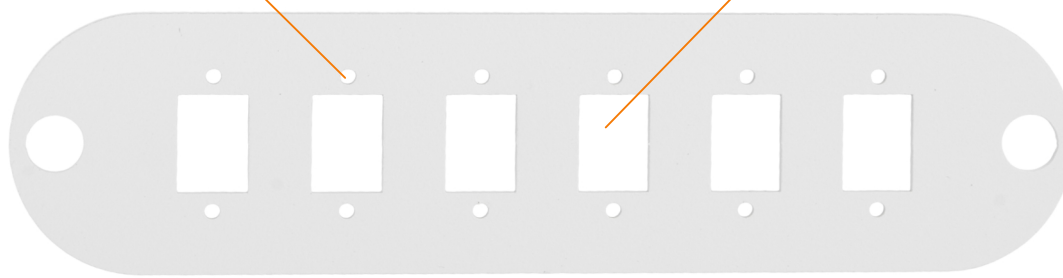

TFI-06SCS - до 6-ти адаптеров SC или двойных LC
TFI-08SCS - до 8-ми адаптеров SC или двойных LC
TFI-12SCS - до 12-ти адаптеров SC или двойных LC
Адаптерные панели для оптических кроссов.

- ✓ Надежная фиксация оптических адаптеров
- ✓ Универсальная конструкция

Адаптерные панели предназначены для установки в оптические кроссы и позволяют подобрать оптимальное количество и тип используемых портов. Крепление панелей к оптическим кроссам осуществляется при помощи защелок.

Панели TFI-xxSCS позволяют установить от 6-ти до 12-ти одинарных адаптеров SC, либо двойных LC, также в комплект входят шурупы для дополнительного крепления оптических адаптеров и защелки для крепления панелей к кроссам.

Отверстия под шурупы для улучшенной фиксации адаптеров на панелях

Универсальное посадочное гнездо для одинарных SC или двойных LC адаптеров

TFI-06SCS

Стальная конструкция