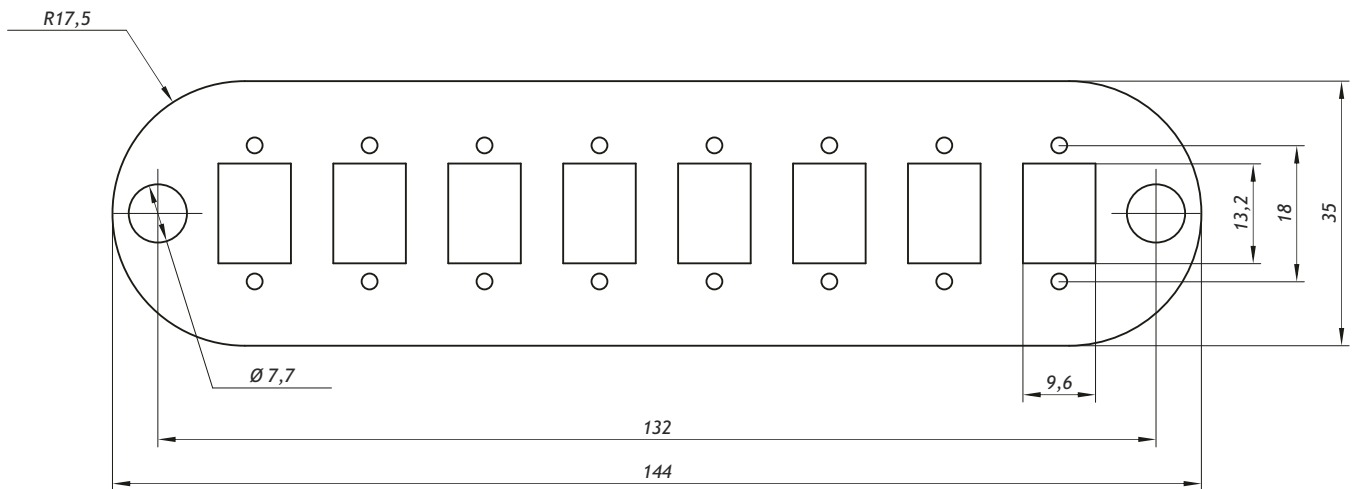

ГАБАРИТНЫЕ ЧЕРТЕЖИ

Производитель оставляет за собой право изменять внешний вид и характеристики товара, не снижая его потребительских свойств.