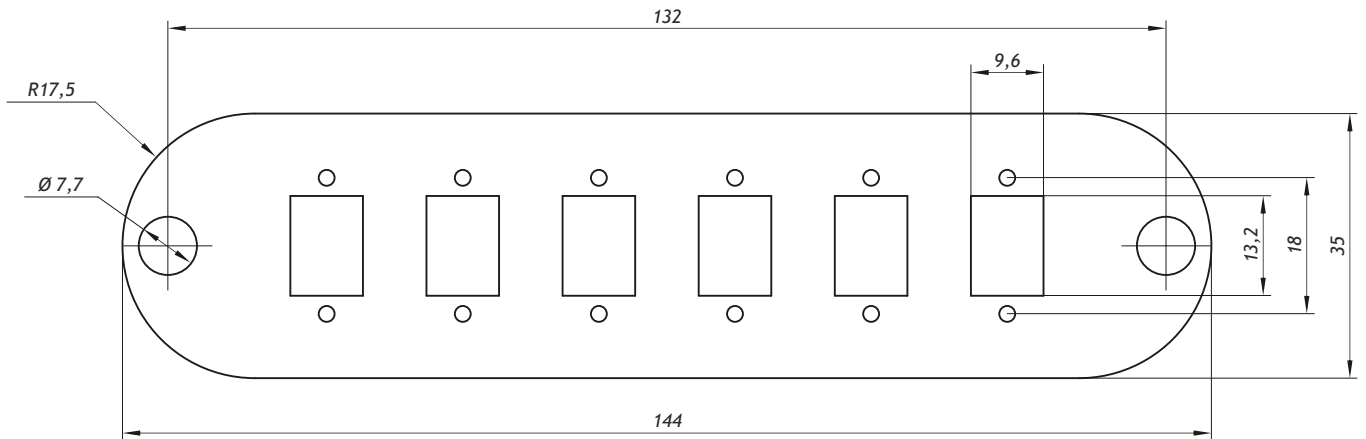

ГАБАРИТНЫЕ ЧЕРТЕЖИ

Производитель оставляет за собой право изменять внешний вид и характеристики товара, не снижая его потребительских свойств.